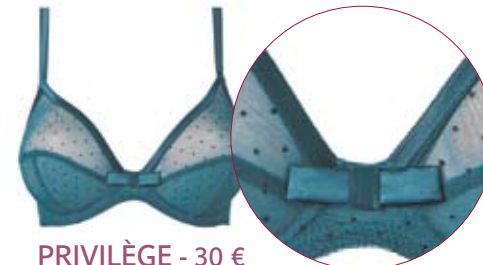

Un escote sexy y cómodo

|| Etam te garantiza la sujeción absoluta de tu pecho gracias a materiales y acabados adaptados. ||

ENVOLEE - 30 €
85D - 100D
(Hasta el 31 de marzo)
(Fins el 31 de març)

Un escot sexy i còmode

|| Etam et garanteix la subjecció absoluta del teu pit gràcies als materials i acabats adaptats. ||

PRÉLUDE - 30 €
85D - 100D

SUNRISE - 22 €
85D - 100D
(Hasta el 31 de marzo)
(Fins el 31 de març)

MOVIE STAR - 30 €
85D - 100D

SPLENIDE - 35 €
85D - 100D

DIVA - 24 €
85D - 100D
(Hasta el 31 de marzo)
(Fins el 31 de març)

MUTINE - 28 €
85D - 100D
85E - 100E
Existe en / Existeix en

PRIVILEGE - 30 €
85D - 100D
(Del 1 de marzo al 17 de mayo)
(Del 1 de març al 17 de maig)